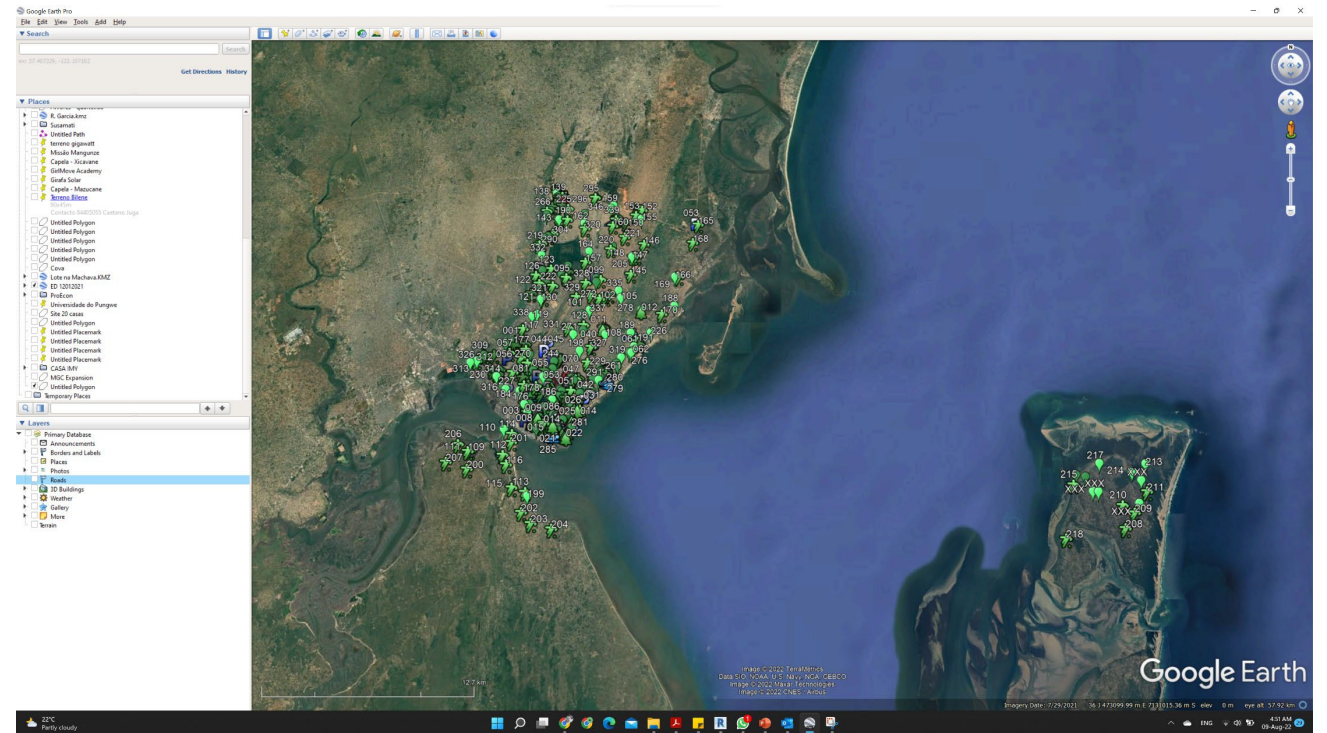

Resultados

Google Map Pro

Base de Datos

Fotografías

OpenStreetMap

Mapas

Google Earth Pro

Foram introduzidos numa primeira fase os pontos de localização dos espaços desportivos na ferramenta gratuita Google Earth Pro para apoiar o mapeamento.