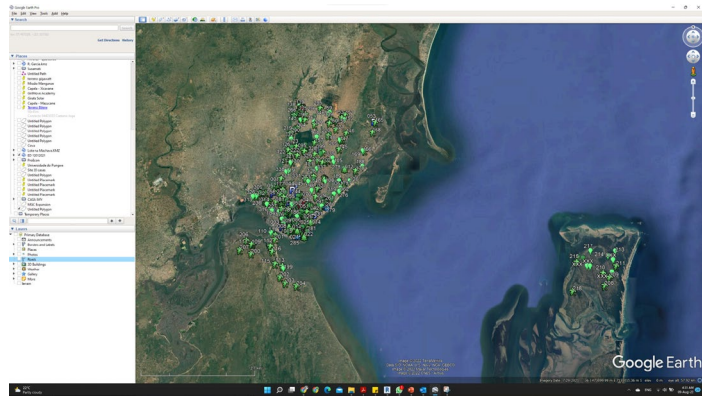

Resultados

Google Map Pro

Base de Datos

Fotografías

OpenStreetMap

Mapas

Google Earth Pro

Foram introduzidos numa primeira fase os pontos de localização dos espaços desportivos na ferramenta gratuita Google Earth Pro para apoiar o mapeamento.