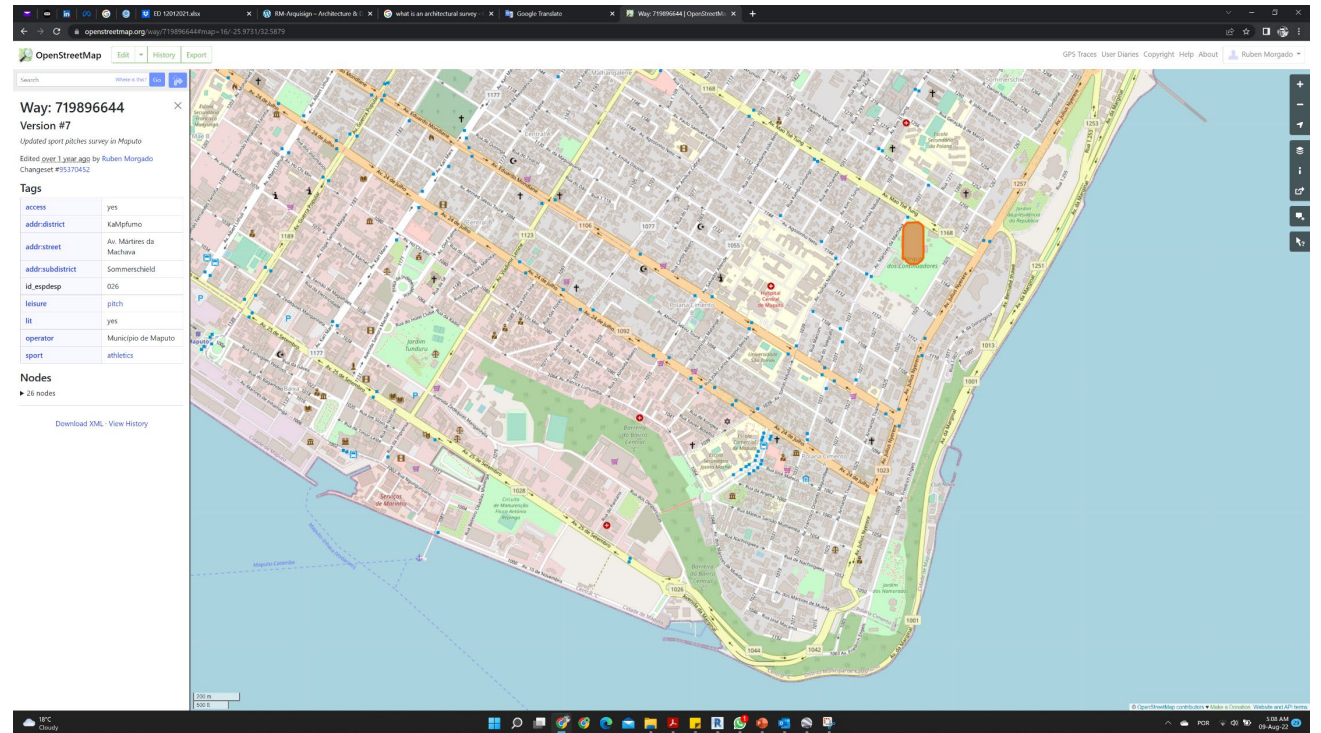

Open Street Map

Foram actualizados todos os espaços desportivos na plataforma de **dados abertos** com os seguintes parâmetros:

- *access*
- *addr:district*
- *addr:street*
- *addr:subdistrict*
- *id_espdesp*
- *leisure*
- *lit*
- *operator*
- *sport*

<https://www.openstreetmap.org/>