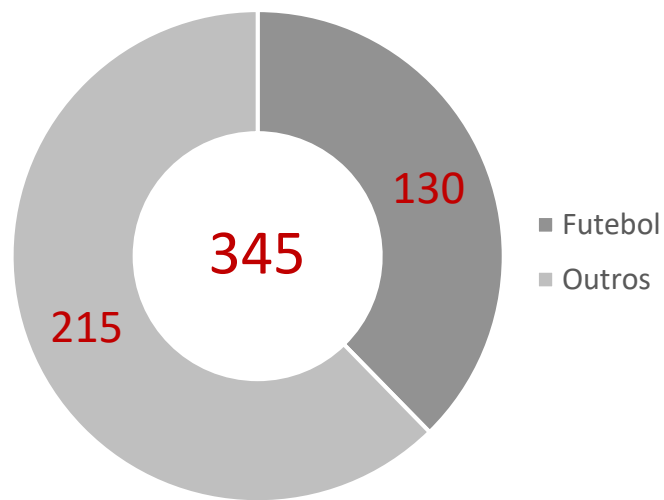

Acesso dos Espaços Desportivos

Mapas

Foram produzidos como resultado do mapeamento 20 mapas com os seguintes títulos:

- *Todos os desportos*
- *Acesso*
- *Sem futebol*
- *Futebol distância de acesso*
- *Atletismo, Badminton, Basquetebol, Hipismo, Cricket, Futebol de praia, Futebol, Kitesurf, Natação, Vela, Pesca, Polivalente, Squash, Ténis, Vólei de Praia e Voleibol*

Distância de acesso aos Campos de Futebol

Futebol

ESPAÇOS

40% futebol!!

DISTRITO

Nihamankulu o mais denso e o segundo com menos campos!!

ACESSO

36% privados!!