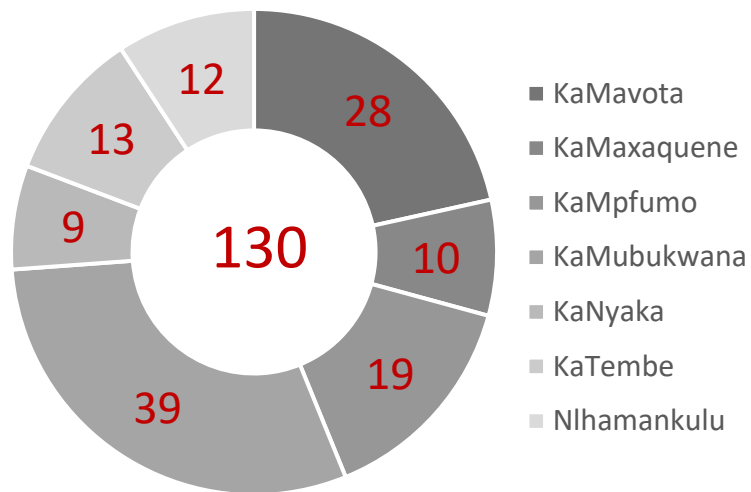

Distância de acesso aos Campos de Futebol

Futebol

ESPAÇOS

40% futebol!!

DISTRITO

Nihamankulu o mais denso e o segundo com menos campos!!

ACESSO

36% privados!!