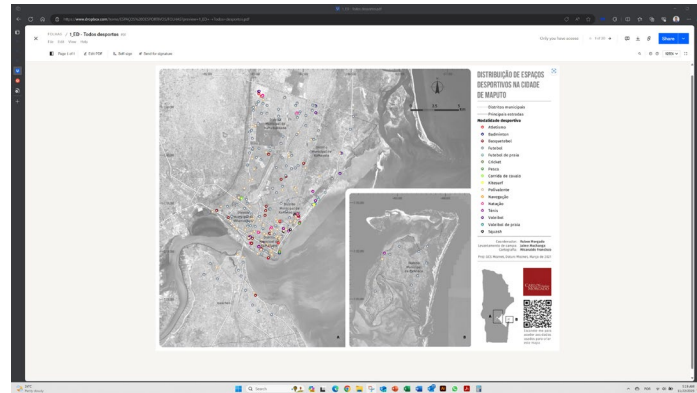

Resultados

Google Map Pro

Base de Datos

Fotografías

OpenStreetMap

Mapas

Google Earth Pro

Foram introduzidos numa primeira fase os pontos de localização dos espaços desportivos na ferramenta gratuita Google Earth Pro para apoiar o mapeamento.