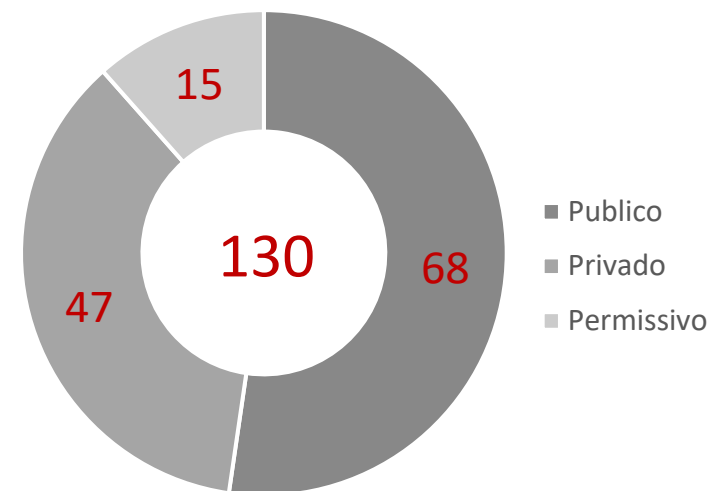

Acesso dos Espaços Desportivos

Mapas

Foram produzidos como resultado do mapeamento 20 mapas com os seguintes títulos:

- *Todos os desportos*
- *Acesso*
- *Sem futebol*
- *Futebol distância de acesso*
- *Atletismo, Badminton, Basquetebol, Hipismo, Cricket, Futebol de praia, Futebol, Kitesurf, Natação, Vela, Pesca, Polivalente, Squash, Ténis, Vólei de Praia e Voleibol*

Distância de acesso aos Campos de Futebol

Futebol

ESPAÇOS

40% futebol!!

DISTRITO

Nihamankulu o mais denso e o segundo com menos campos!!

ACESSO

36% privados!!