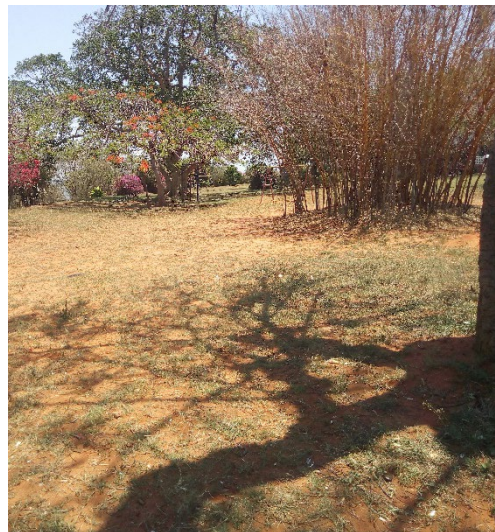

CASOS DE SUCESSO – JARDIM DA PONTA VERMELHA

Antes

Depois

CASOS DE SUCESSO

Jardim da Estatu
Eduardo Mondlane -
Reabilitado com
recurso a meios do
CMM, 2021

O jardim da Praça
do Destacamento
Feminino,
reabilitado com
recursos do CMM,
2020